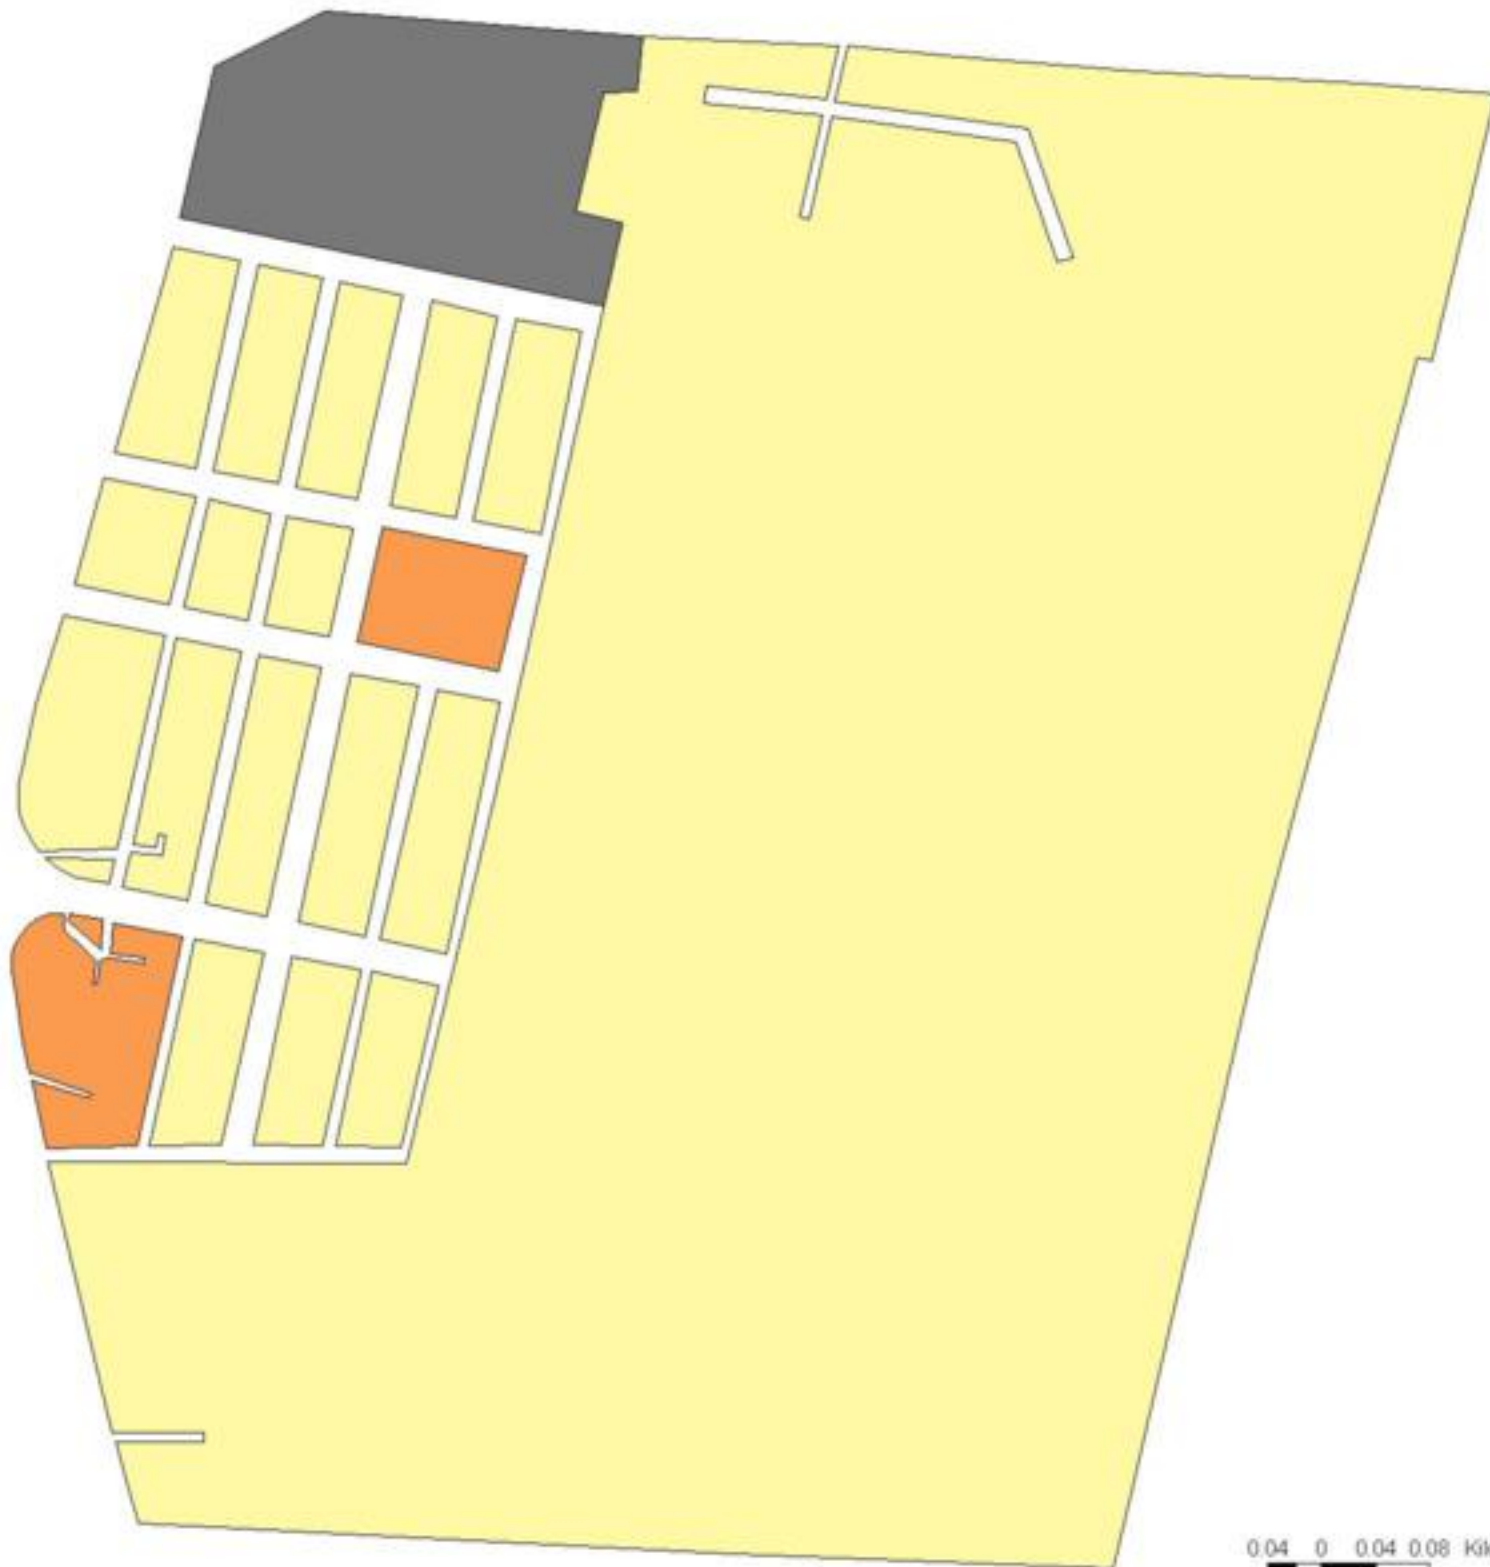

EVALUA DF
Consejo de Evaluación del
Desarrollo Social del
Distrito Federal

ÍNDICE DE DESARROLLO SOCIAL

Delegación: Coyoacán
Colonia: Churubusco Country Club
Grado de desarrollo: Alto

Grado de Desarrollo Social

-  Muy bajo
-  Bajo
-  Medio
-  Alto
-  Sin dato

0.04 0 0.04 0.08 Kilómetros

Fuente: Elaboración propia con datos de Seduvi e INEGI